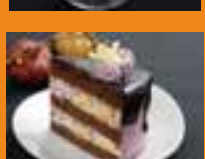

### ダツキーダツクキッチン

ハロウィン気分を盛り上げる  
限定スイーツをお楽しみ下さい。

かぼちゃプリンとチョコの  
ハロウィンパフェ 950円

かぼちゃのタルト  
864円

Halloween★パーティー  
紫芋とバナナのチョコレートケーキ 788円